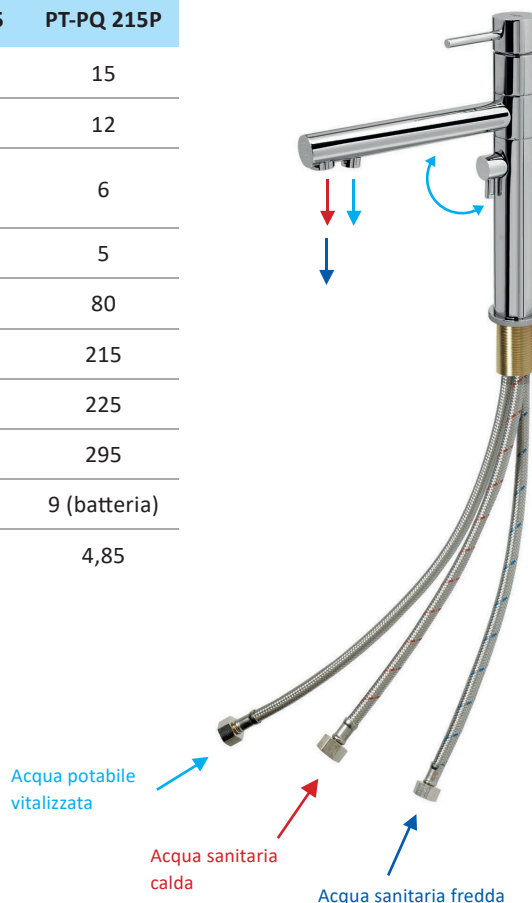

Con la manopola destra viene erogata l'acqua calda e fredda per il consueto uso domestico, mentre con la manopola sinistra comanda l'uscita dell'acqua trattata.

Nuovo, nel nostro assortimento, è la versione PT-PQ215P in cui l'erogazione dell'acqua filtrata avviene tramite un tasto piezoelettrico. Il rubinetto a 3 vie dal design esclusivo è il completamento perfetto per il sistema vital premium.

| Codice                                |       | PT-PQ 172 | PT-PQ 215 | PT-PQ 215P   |
|---------------------------------------|-------|-----------|-----------|--------------|
| Diametro DN                           | DN    | 15        | 15        | 15           |
| Portata con 3 bar                     | l/min | 12        | 12        | 12           |
| Portata max. acqua filtrata con 3 bar | l/min | 6         | 6         | 6            |
| Pressione max.                        | bar   | 5         | 5         | 5            |
| Temperatura max.                      | °C    | 80        | 80        | 80           |
| Dimensione a                          | mm    | 172       | 215       | 215          |
| Dimensione h1                         | mm    | 260       | 205       | 225          |
| Dimensione h2                         | mm    | 357       | 317       | 295          |
| Tensione                              | V     | -         | -         | 9 (batteria) |
| Peso                                  | kg    | 2,3       | 3,75      | 4,85         |

- ✓ Linea separata per acqua di rete e acqua filtrata
- ✓ Materiali di alta qualità
- ✓ Tre diversi modelli disponibili